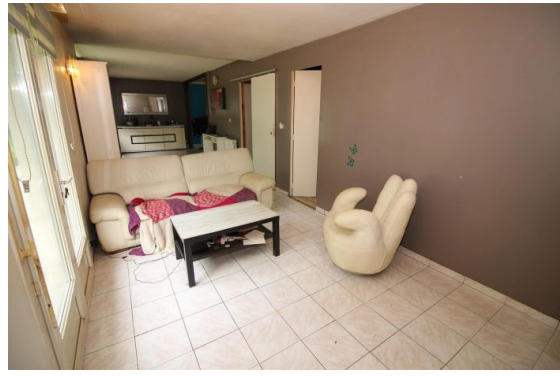

CAT IMMOBILIER AGENCE CAT SAS au capital de 7622.45 € • SIRET 401 567 714 • TVA 14 401 567 714 • Carte pro CPI 7702 2015 000 000 286
délivrée par C.C.I de Seine et Marne 0 • N° RCP VD 7.000.001 / 11182 auprès de VHS Assurances 26, Avenue Victor Hugo 75116 PARIS
Document non contractuel